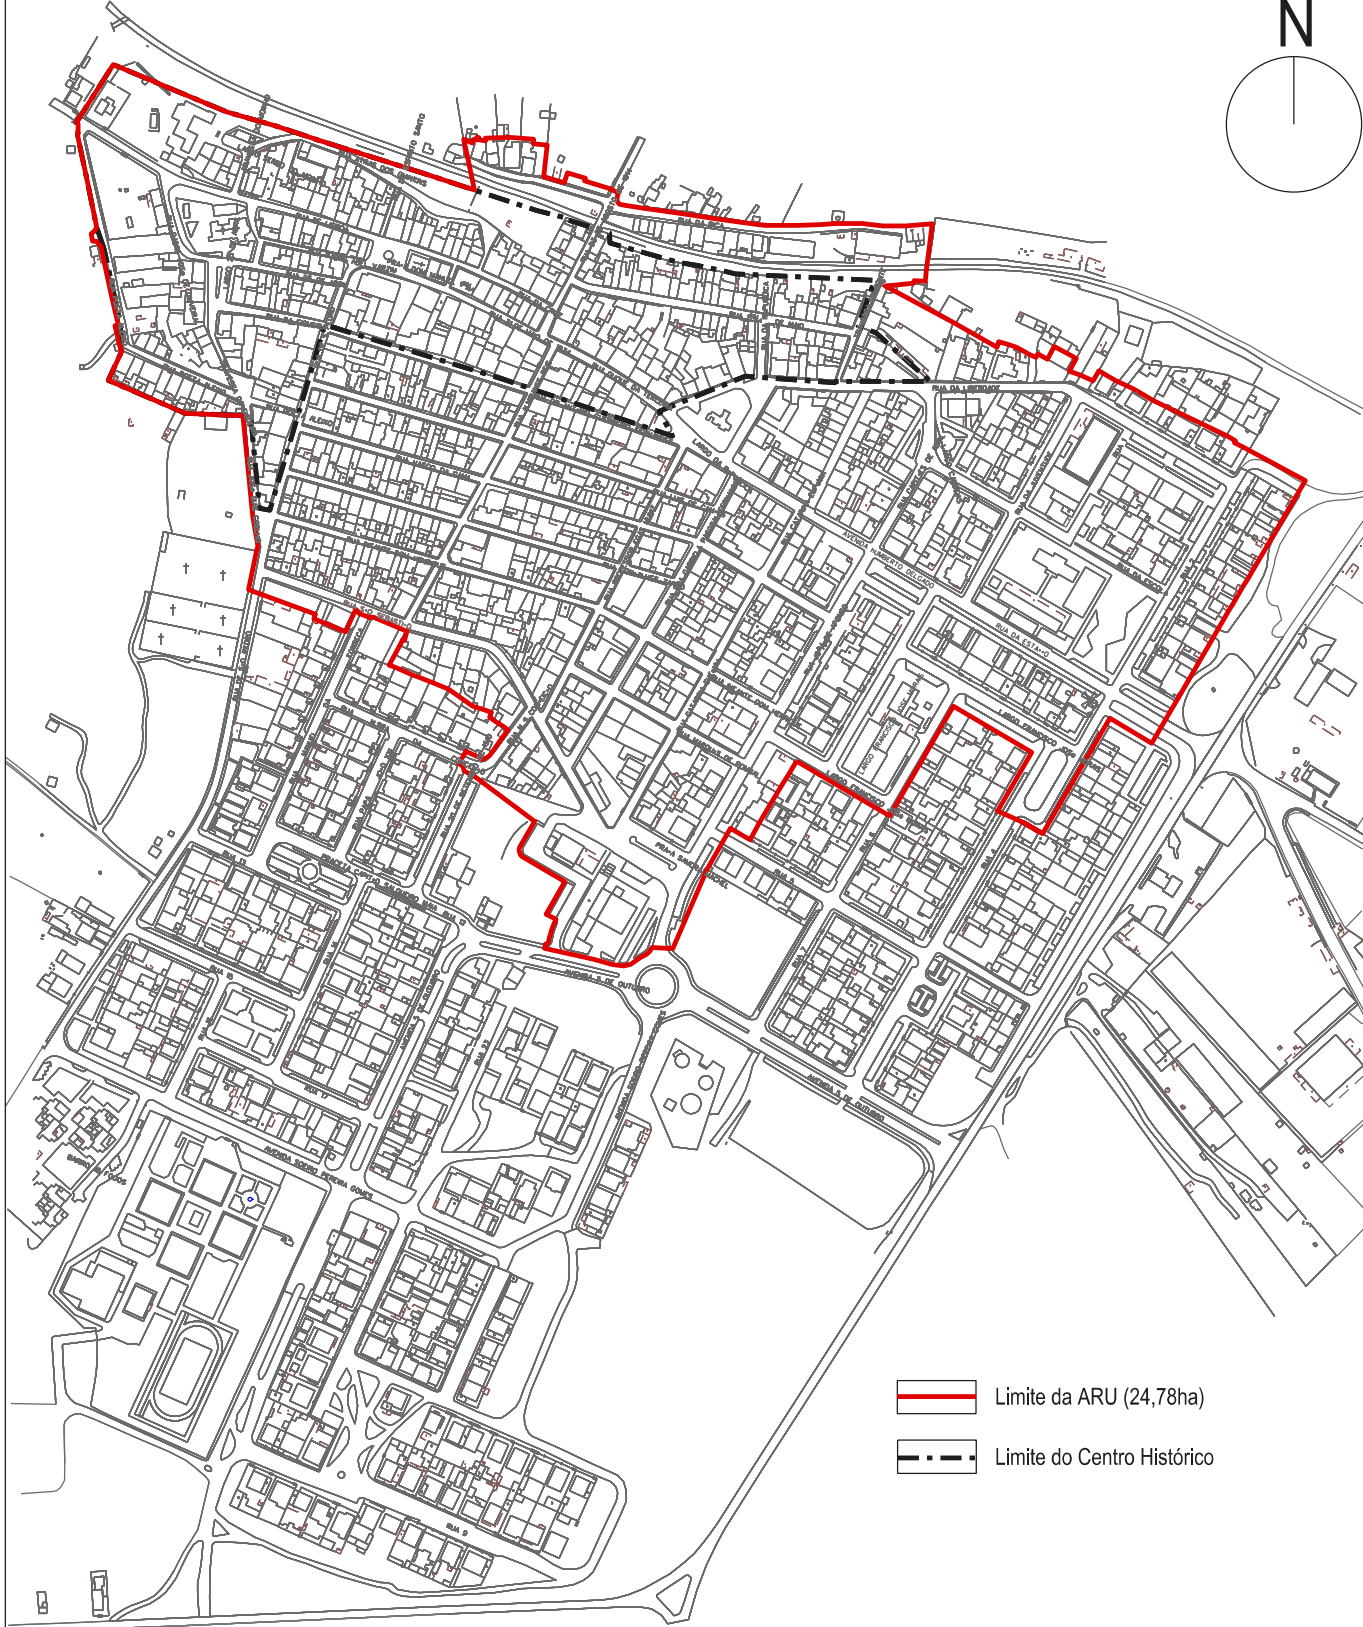

N

- Limite da ARU (24,78ha)
- Limite do Centro Histórico

... pode ser reproduzido, ou utilizado, no seu todo ou em parte, para fins diferentes do contratualizado sem consentimento por escrito do seu autor - Dec. Lei 63/85 (14 de Março).
... fazem os desenhos de escala superior (de maior detalhe). Todas as medidas devem ser confirmadas em obra.

D.O.G.U. - DIVISÃO DE ORDENAMENTO E GESTÃO URBANÍSTICA

REABILITAÇÃO URBANA

Designação:
**Delimitação da Área de Reabilitação Urbana
do Centro Histórico de Alvalade**
Localização:
Alvalade

Data: _____ Des. n.º
junho 2025
Escala: _____
1:5.000
Substituído por: _____
Substituído por: _____