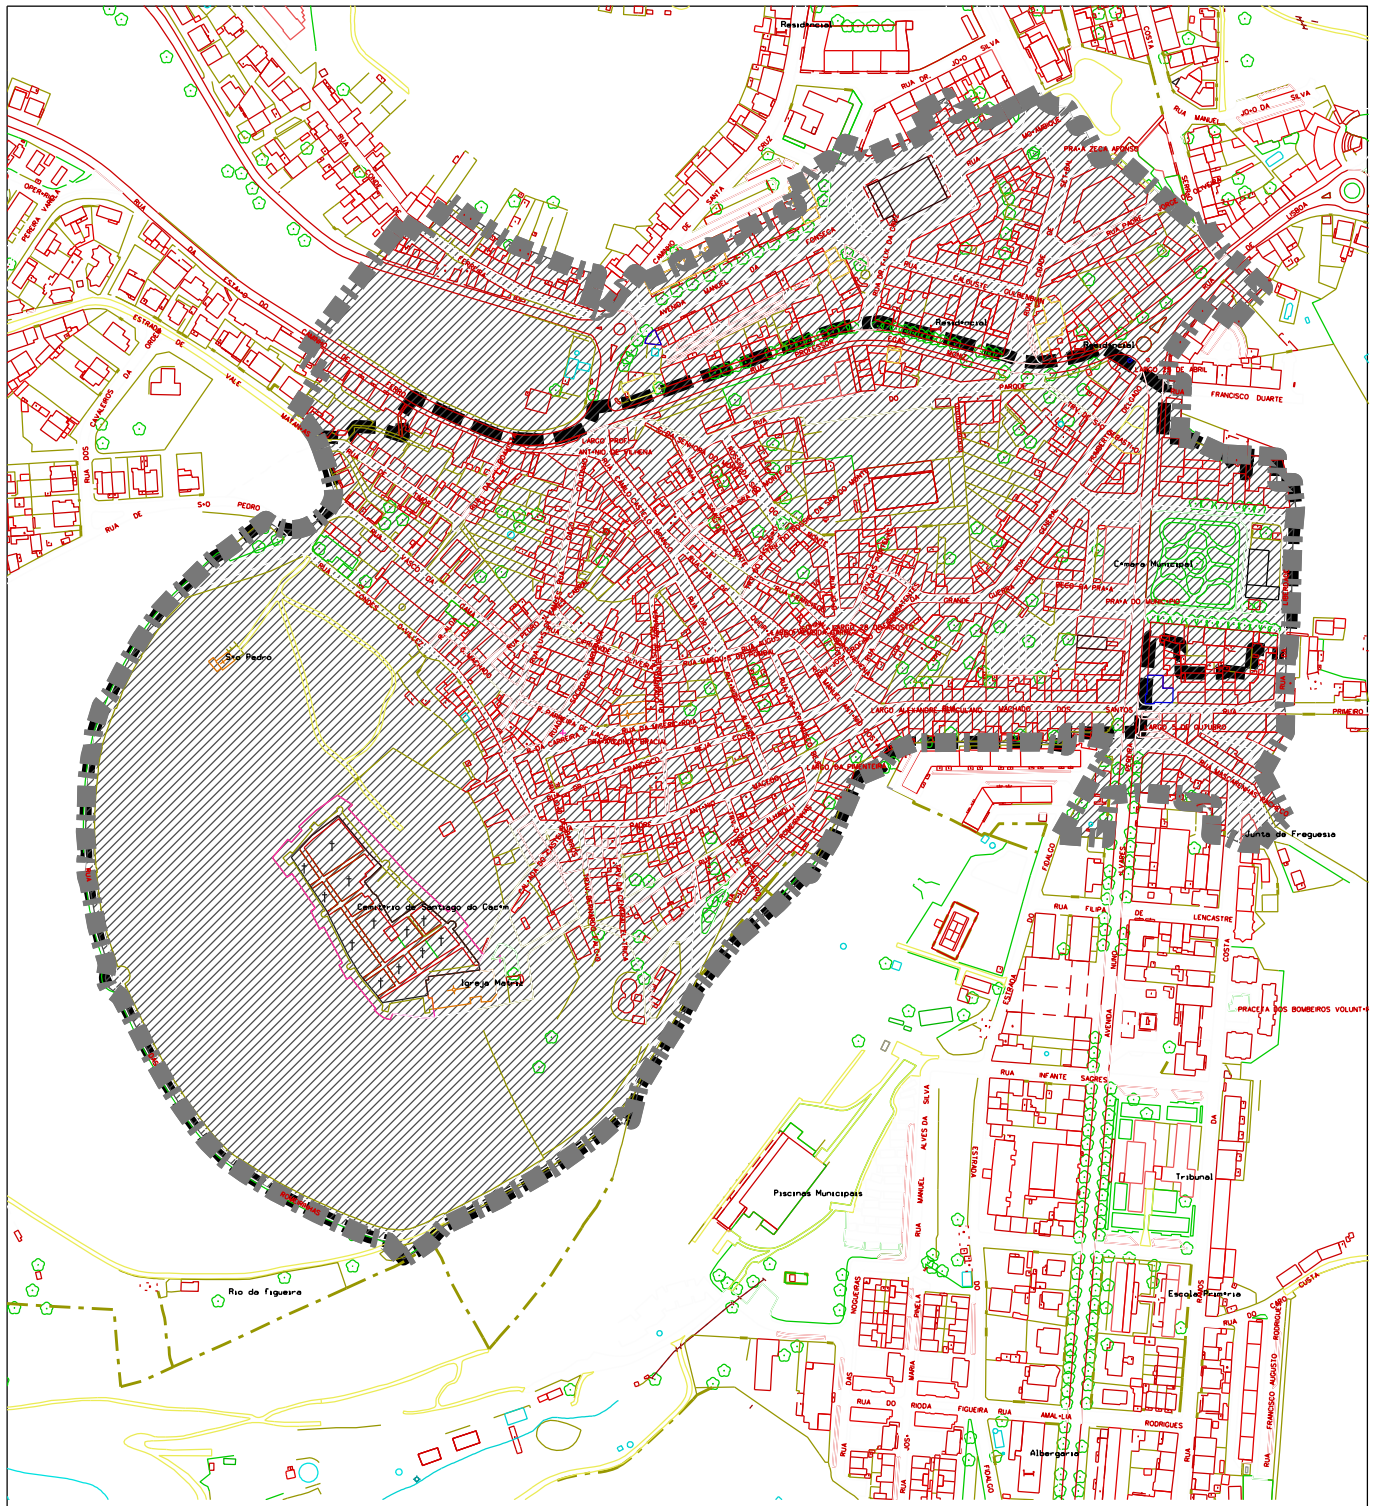

Não pode ser reproduzido, ou utilizado, no seu todo ou em parte, para fins diferentes do contratado sem consentimento por escrito do seu autor - Dec. Lei 63/85 (14 de Março).
Prevalecem os desenhos de escala superior (de maior detalhe). Todas as medidas devem ser confirmadas em obra.

- Limite do centro histórico
- Limite da ARU
- Área da ARU

D.S.C.T. - DIVISÃO DE SUSTENTABILIDADE E COMPETITIVIDADE DO TERRITÓRIO

PLANEAMENTO URBANO

Designação:

Área de reabilitação urbana do centro histórico

Localização:

Santiago do Cacém

Processo: 0.0.0.X - 00/00

Desenho:

Data:

junho de 2015

Des. n.º

Escala:

1:5000

01

Substituído por:

Substituído por:

Téc. Resp.:

Esperança Patrício e João Sousa

Desenho:

Revisão:

Fase:

Fase Proj

Planta de delimitação