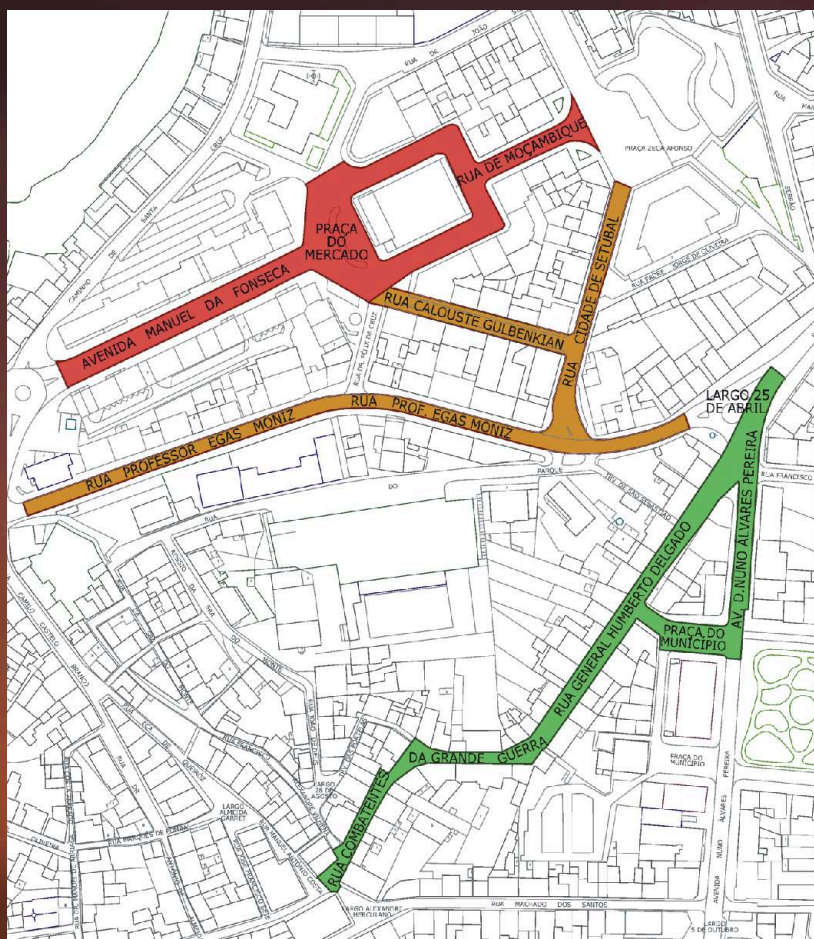

MAPA

Zona 1

Avenida Manuel da Fonseca
 Praça do Mercado
 Rua de Moçambique

Zona 2

Rua Professor Egas Moniz
 Rua Calouste Gulbenkian
 Rua Cidade de Setúbal

Zona 3

Largo 25 de Abril
 Avenida D. Nuno Álvares Pereira
 Praça do Município
 Rua General Humberto Delgado
 Rua Combatentes da Grande Guerra